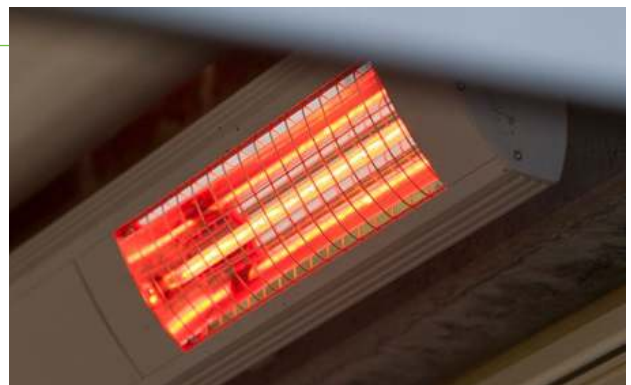

Valaistus luo miellyttävän ilmapiirin

Himmennettävän led-valaistuksen ansiosta voi nauttia terassilla myöhempään illalla. Optiona voi valita:

- Epäsuora valaistus kotelossa ja etuprofiilissa
- Suora valaistus kotelossa
- Suora valaistus nivelvarsissa
- Suora valaistus kotelossa ja nivelvarsissa

Auringonsuojausta parhaimmillaan

Kun aurinko paistaa matalalta, voit silloinkin suojata terassin ja ikkunapinnat etuprofiiliin optiona integroidun etukankaan avulla.

Lisävarusteet:

Infrapunalämmittimet
Useita led-valaistus vaihtoehtoja
Automaatiikka (aurinko-, tuuli-, sade ja lämpötila)
Etukangas etuprofiiliin lisäsuojaksi