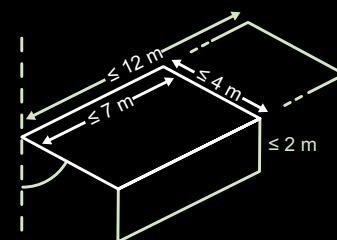

Infrapuna-lämmittimet

Katettu ala

Leveys max. 7 m

Ulottuma max. 4 m

Yhteenkytkentä max. 12m

Kallistuskulma 10°-40°

Kangasreunus 25 cm

Etukangas max. 2 m

minimal LUX	minimal BX270	Elegant CADIZ	Elegant TUCAN	Elegant BX260	Curved PRAIA
					

RAKENNE

Markiisin rakenne	koteloitu	koteloitu	koteloitu	koteloitu/ puoli-koteloitu	koteloitu	avoin / (katosprofiili)
Max. leveys (mm)	7000	7000	7000	5500	7000	7000
Max. ulottuma (mm)	4000	3500	4000	3000	3500	4000
Max. etukangas kork. (mm)	2000	-	2000	-	-	2000
Yhteenkytkentä	Max. 12 m	Max. 12 m	Max. 12 m	-	Max. 12 m	Max. 12 m
Vedenpoisto etuprofiilin kautta	Vakio	Vakio	Vakio	Vakio	Vakio	Vakio
Kangas	Useita värejä & vaihtoehtoja	Useita värejä & vaihtoehtoja	Useita värejä & vaihtoehtoja	Useita värejä & vaihtoehtoja	Useita värejä & vaihtoehtoja	Useita värejä & vaihtoehtoja
Näkymättömät vaijerit nivelvarsissa	Vakio	-	Vakio	-	-	Vakio