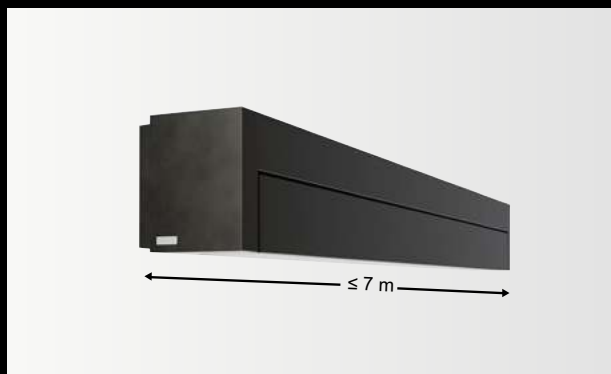

Huippulaatua

Kaikki kesän mukavuudet ilman haittapuolia

Asennus

Lux terassimarkiisiin voi asentaa sekä seinään tai kattoon, joka mahdollistaa asennuksen suoraan julkisivuun tai kattotuolin tai pergolan alle.

Kannakejärjestelmän ansiosta vääntömomentti jakautuu tasaisesti rakenteeseen. Nivelvarteen kohdistuva momentti kohdistuu tasaisesti runkoprofiileihin.

Huolto

Kotelo, nivelvarret ja vedenpoisto pitää puhdistaa säännöllisesti lämpimällä vedellä ja miedolla pesuaineella ja huuhdella sen jälkeen. (ainakin kaksi kertaa vuodessa)

Suljetussa kotelossa markiisikangas on suojassa liialta. Kankaassa on myös likaa hylkivä pintakäsittely. Jos kangas pitää puhdistaa, suosittelemme ensin irtopölyn poistamista imurilla, puhaltimella tai harjaamalla. Kastele kangas ja puhdistu kanags puhtaalla pyyhkeellä tai pehmeällä harjalla. Käytä puhdistusaineita vain tarvittaessa ja silloinkin mietoja pesuaineita, ei liuotainaineita.

Rakenne

Neliskulmainen kotelo
Täysin suljettu kasetti
Tiukka sovitus seinää vasten
Näkymättömät nivelvarsien vaijerit