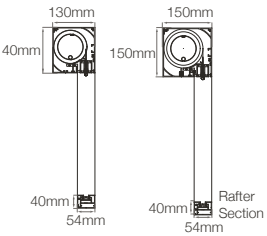

Vertex 95 Zip System

Vertex 130 Zip System

Vertex 150 Zip System

Vertex Models

Gutter : 120mm  
Column : 80x95mm

Vertex 95 & Eva

Gutter : 140mm  
Column : 100x130mm

Vertex 130 & LT/XL Models

Gutter : 160mm  
Column : 160x160mm

Vertex 150 & Privée

Section Details

## VERTEX 130 / 150

Dimensions  
Width min. 900mm - max. 6000mm  
Height min. 1000mm - max. 4000mm

Dimensions  
Width min. 900mm - max. 5000mm  
Height min. 1000mm - max. 3000mm