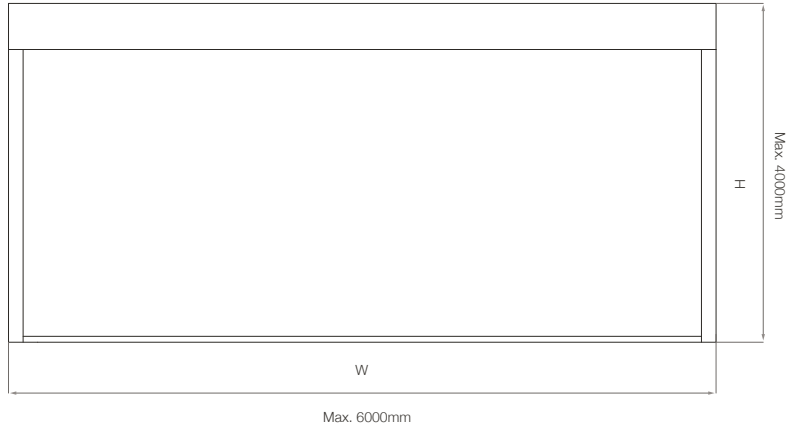

Vertex 95 Zip System

Vertex 130 Zip System

Vertex 150 Zip System

Vertex Models

Gutter : 120mm  
Column : 80x95mm

Vertex 95 & Eva

Gutter : 140mm  
Column : 100x130mm

Vertex 130 & LT/XL Models

Gutter : 160mm  
Column : 160x160mm

Vertex 150 & Privée

Section Details

## VERTEX 130 / 150

Dimensions  
Width min. 900mm - max. 6000mm  
Height min. 1000mm - max. 4000mm

Dimensions  
Width min. 900mm - max. 5000mm  
Height min. 1000mm - max. 3000mm