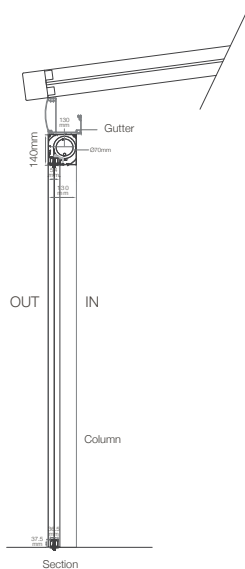

Vertex 95 Zip System

Vertex 130 Zip System

Vertex 150 Zip System

Vertex Models

Gutter : 120mm  
Column : 80x95mm

Vertex 95 & Eva

Gutter : 140mm  
Column : 100x130mm

Vertex 130 & LT/XL Models

Gutter : 160mm  
Column : 160x160mm

Vertex 150 & Privée

Section Details

## VERTEX 130 / 150

Dimensions  
Width min. 900mm - max. 6000mm  
Height min. 1000mm - max. 4000mm

Dimensions  
Width min. 900mm - max. 5000mm  
Height min. 1000mm - max. 3000mm