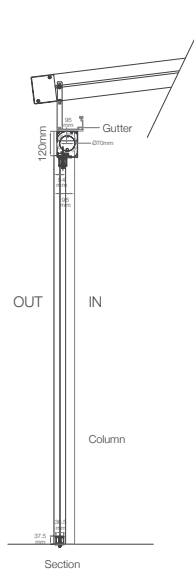

Vertex 95 Zip System

Vertex 130 Zip System

Vertex 150 Zip System

Vertex Models

Gutter : 120mm  
Column : 80x95mm

Vertex 95 & Eva

Gutter : 140mm  
Column : 100x130mm

Vertex 130 & LT/XL Models

Gutter : 160mm  
Column : 160x160mm

Vertex 150 & Privée

Section Details

## VERTEX 130 / 150

Dimensions  
Width min. 900mm - max. 6000mm  
Height min. 1000mm - max. 4000mm

Dimensions  
Width min. 900mm - max. 5000mm  
Height min. 1000mm - max. 3000mm