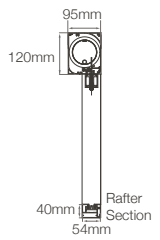

Vertex 95 Zip System

Vertex 130 Zip System

Vertex 150 Zip System

Vertex Models

Gutter : 120mm  
Column : 80x95mm

Vertex 95 & Eva

Gutter : 140mm  
Column : 100x130mm

Vertex 130 & LT/XL Models

Gutter : 160mm  
Column : 160x160mm

Vertex 150 & Privée

Section Details

## VERTEX 130 / 150

Dimensions  
Width min. 900mm - max. 6000mm  
Height min. 1000mm - max. 4000mm

Dimensions  
Width min. 900mm - max. 5000mm  
Height min. 1000mm - max. 3000mm