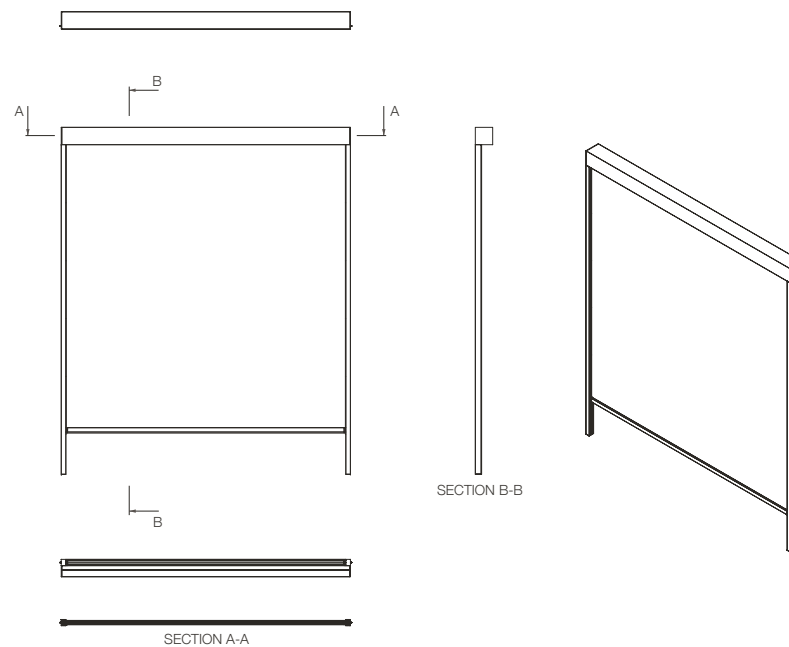

Vertex 95 Zip System

Vertex 130 Zip System

Vertex 150 Zip System

Vertex Models

Gutter : 120mm  
Column : 80x95mm

Vertex 95 & Eva

Gutter : 140mm  
Column : 100x130mm

Vertex 130 & LT/XL Models

Gutter : 160mm  
Column : 160x160mm

Vertex 150 & Privée

Section Details

## VERTEX 130 / 150

Dimensions  
Width min. 900mm - max. 6000mm  
Height min. 1000mm - max. 4000mm

Dimensions  
Width min. 900mm - max. 5000mm  
Height min. 1000mm - max. 3000mm