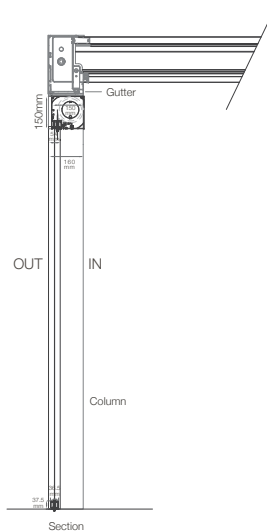

Vertex 95 Zip System

Vertex 130 Zip System

Vertex 150 Zip System

Vertex Models

Gutter : 120mm  
Column : 80x95mm

Vertex 95 & Eva

Gutter : 140mm  
Column : 100x130mm

Vertex 130 & LT/XL Models

Gutter : 160mm  
Column : 160x160mm

Vertex 150 & Privée

Section Details

## VERTEX 130 / 150

Dimensions  
Width min. 900mm - max. 6000mm  
Height min. 1000mm - max. 4000mm

Dimensions  
Width min. 900mm - max. 5000mm  
Height min. 1000mm - max. 3000mm