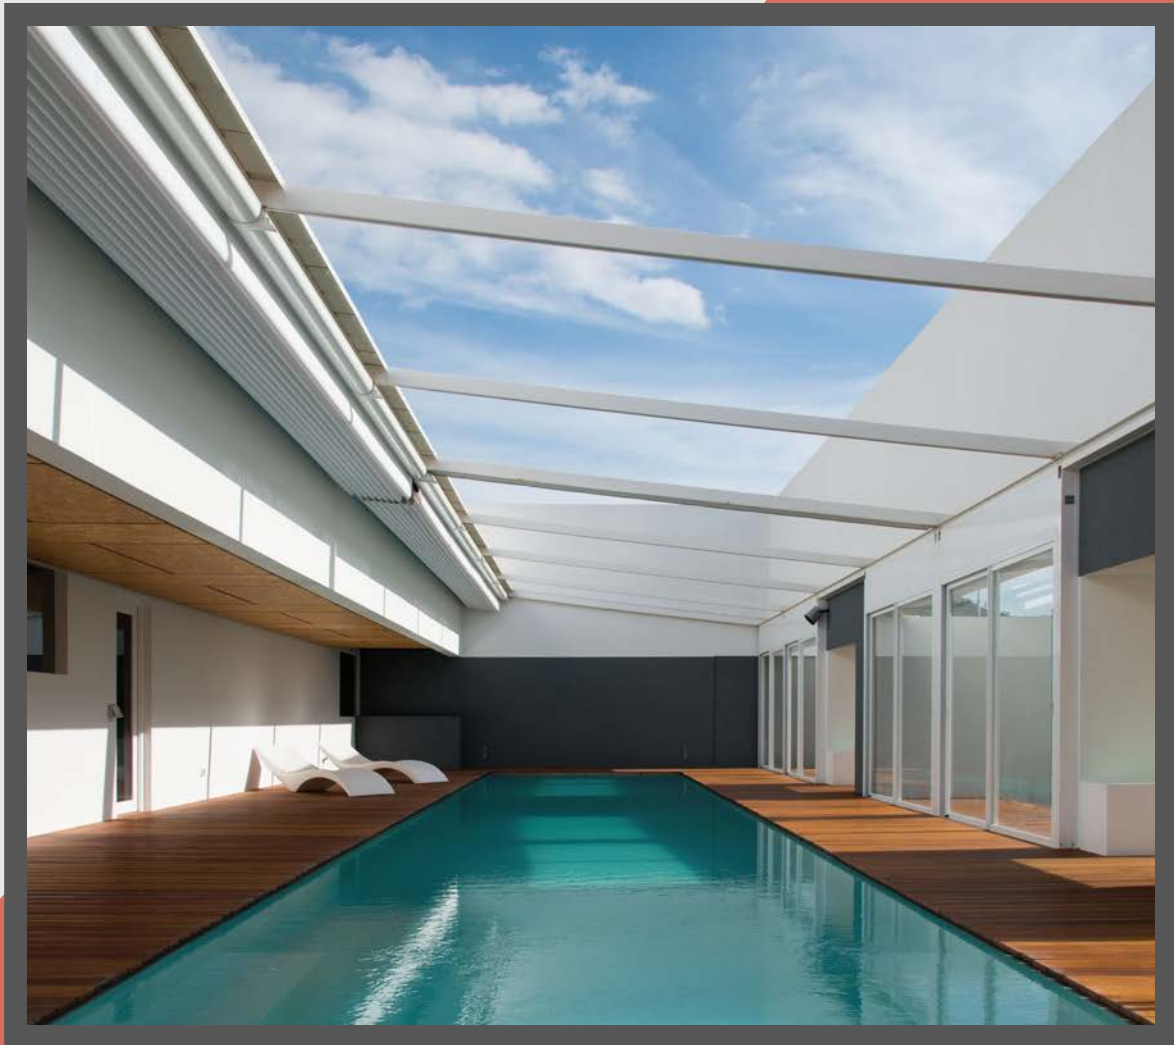

THE
outdoor
ALCHEMIST
—
corradi.eu

FINNKAIHDIN.

Pergotenda®
Impact

Corradi
OUTDOOR LIVING SPACE

Pergotenda® Impact

suomi

Impact® on Corradin patentoitu, laskostuva suojausjärjestelmä vedenpitävällä Eclissi*-kankaalla, joka toimii alumiinisten kangasprofiilien tukemana liukukiskojen varassa.

english

Impact® is Corradi's patented covering system composed of a water-proof canvas called Eclissi*, which runs on special runners and is supported by aluminum tubes.

it * Eclissi-kangas vakiona. Muut optiona. | en * Eclissi standard. Other optional fabrics.