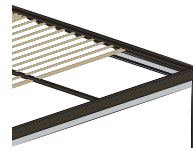

class EN 13561

tuulenkesto

YKSIKÖN MAX. LEVEYS X ULOTTUMA	200 x 700 cm	Yksikkö 2-kiskolla ja trapezoid-kankaalla 2-runner module with trapezoidal fabric	4
	550 x 700 cm	Yksikkö 2-kiskolla ja kaarevalla kankaalla 2-runner module with curved fabric	3
MAXIMUM DIMENSIONS SINGLE MODULE	700 x 700 cm	Yksikkö 3-kiskolla ja välikkeillä / trapezoid-kankaalla 3-runner module with spacers / trapezoidal canvas	3

PYSTYJALKA | PILLAR SECTION

15 x 15 cm

VAAKAPALKKI | BEAM SECTION

25 x 15 cm

KOMBINAATIOT | COMBINATIONS

CLASSIC VERSIO

Sama väri rungossa ja integroiduissa ränneissä
Same color for structure and integrated gutter

JAZZ VERSIO

Kromatut integroidut rännit
Integrated chrome gutters

	KISKOT RUNNERS						
	2	—	●	Opt	Opt	Opt	
	3	—	●	Opt	Opt	Opt	

	KISKOT RUNNERS	RÄNNIT GUTTER		KANGAS CANVAS			IMPACT® KANGAS CANVAS					
		vedenohjain retractable	integroitu integrated	kaareva curved	välikkeillä, kireä taught with spacers	trapezoid trapezoidal	Eclissi	LAC 650 SL	Preconstraint 302	Soltis 86	Stam 6002	Soltis W96
	2	●	●	●	●	●	●	Opt	Opt	Opt	Opt	Opt
	3	●	●	—	●	●	●	Opt	Opt	Opt	Opt	Opt