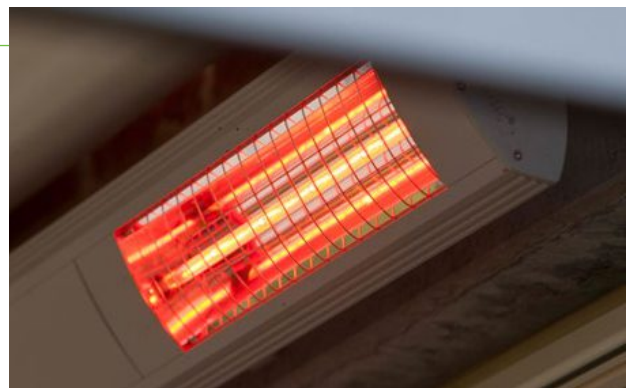

HAROL

FINNKAIHDIN.

minimal

Koe seuraavan
sukupolven
auringonsuojaus

Älykkäämpi. Yksinkertaisempi. Kestävämpi.

BX270

BX270, erittäin laadukasta auringonsuojausta

Kompakti BX270 on erinomainen markiisi, jonka tyylikäs suorakulmainen kotelo sopii jokaiseen julkisivuun. Innovatiivinen rakenne erikoisleveillä seinäkannakkeilla mahdollistaa asennuksen lähes jokaisen pintarakenteeseen. Täysin koteloitettu rakenne varmistaa että kangas on täysin suojattu lialta ja huonolta säältä. Etuprofiilissa on siististi integroitu vedenpoisto.

Anturit turvaavat

Anturien ansiosta markiisista ei tarvitse enää huolehtia. Kovalla tuulella markiisi sulkeutuu automaattisesti. Kun aurinko alkaa paistaa, markiisi aukeaa taas automaattisesti. Sateella markiisi pitää terassin kuivana ja vesi kulkee etuprofiiliin integroitua vedenpoistoa pitkin pois.

*Suurin tuulenkestoluokka 2 avoimelle markiisille European Standard 13561.

Huippulaatua

Kaikki kesän mukavuudet ilman haittapuolia

Asennus

BX270 terassimarkiisiin voi asentaa sekä seinään tai kattoon, joka mahdollistaa asennuksen suoraan julkisivuun tai kattotuolin tai pergolan alle.