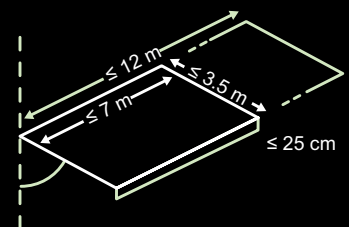

Uloittuma max. 3.5 m

Yhteenkytkentä max. 12m

Kallistuskulma 10°-35°

Kangasreunus 25 cm

minimal LUX	minimal BX270	Elegant CADIZ	Elegant TUCAN	Elegant BX260	Curved PRAIA
					

RAKENNE

Markiisin rakenne	koteloitu	koteloitu	koteloitu	koteloitu/ puoli-koteloitu	koteloitu	avoin / (katosprofiili)
Max. leveys (mm)	7000	7000	7000	5500	7000	7000
Max. ulottuma (mm)	4000	3500	4000	3000	3500	4000
Max. etukangas kork. (mm)	2000	-	2000	-	-	2000
Yhteenkytkentä	Max. 12 m	Max. 12 m	Max. 12 m	-	Max. 12 m	Max. 12 m
Vedenpoisto etuprofiilin kautta	Vakio	Vakio	Vakio	Vakio	Vakio	Vakio
Kangas	Useita värejä & vaihtoehtoja	Useita värejä & vaihtoehtoja	Useita värejä & vaihtoehtoja	Useita värejä & vaihtoehtoja	Useita värejä & vaihtoehtoja	Useita värejä & vaihtoehtoja
Näkymättömät vaijerit nivelvarsissa	Vakio	-	Vakio	-	-	Vakio