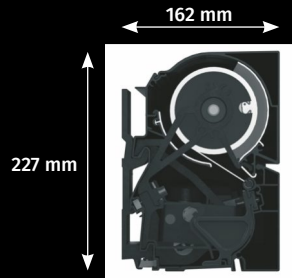

Huippulaatua

Kaikki kesän mukavuudet ilman haittapuolia

Asennus

BX270 terassimarkiisiin voi asentaa sekä seinään tai kattoon, joka mahdollistaa asennuksen suoraan julkisivuun tai kattotuolin tai pergolan alle.

Kannakejärjestelmän ansiosta vääntömomentti jakautuu tasaisesti rakenteeseen.

Huolto

Kotelo, nivelvarret ja vedenpoisto pitää puhdistaa säännöllisesti lämpimällä vedellä ja miedolla pesuaineella ja huuhdella sen jälkeen. (ainakin kaksi kertaa vuodessa)

Suljetussa kotelossa markiisikangas on suojassa liialta. Kankaassa on myös likaa hylkivä pintakäsittely. Jos kangas pitää puhdistaa, suosittelemme ensin irtopölyn poistamista imurilla, puhaltimella tai harjaamalla. Kastele kangas ja puhdistu kanags puhtaalla pyyhkeellä tai pehmeällä harjalla. Käytä puhdistusaineita vain tarvittaessa ja silloinkin mietoja pesuaineita, ei liuotainaineita.

Rakenne

Neliskulmainen kotelo
Täysin suljettu kasetti
Tiukka sovitus seinää vasten