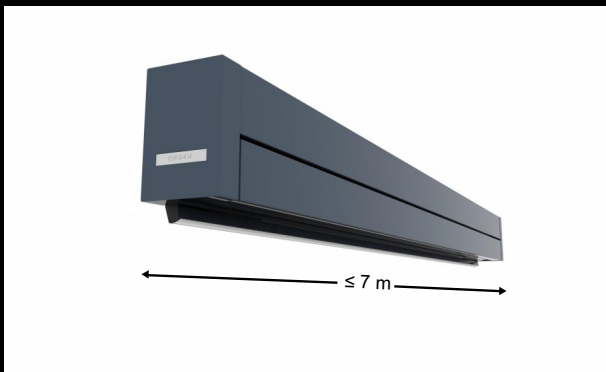

Huippulaatua

Kaikki kesän mukavuudet ilman haittapuolia

Asennus

BX270 terassimarkiisiin voi asentaa sekä seinään tai kattoon, joka mahdollistaa asennuksen suoraan julkisivuun tai kattotuolin tai pergolan alle.

Kannakejärjestelmän ansiosta vääntömomentti jakautuu tasaisesti rakenteeseen.

Huolto

Kotelo, nivelvarret ja vedenpoisto pitää puhdistaa säännöllisesti lämpimällä vedellä ja miedolla pesuaineella ja huuhdella sen jälkeen. (ainakin kaksi kertaa vuodessa)

Suljetussa kotelossa markiisikangas on suojassa liialta. Kankaassa on myös likaa hylkivä pintakäsittely. Jos kangas pitää puhdistaa, suosittelemme ensin irtopölyn poistamista imurilla, puhaltimella tai harjaamalla. Kastele kangas ja puhdistu kanags puhtaalla pyyhkeellä tai pehmeällä harjalla. Käytä puhdistusaineita vain tarvittaessa ja silloinkin mietoja pesuaineita, ei liuotainaineita.

Rakenne

Neliskulmainen kotelo
Täysin suljettu kasetti
Tiukka sovitus seinää vasten