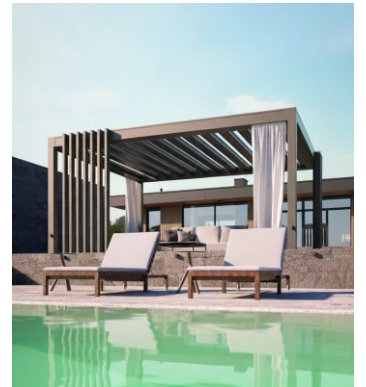

Omilla jaloillaan seisovilla terassikatoksilla voidaan kattaa suuriakin pinta-aloja ja suojautua täysin myös tuulelta, sateelta ja jopa lumelta. Terassikatoks voi olla kangas- tai alumiinikattoinen tarpeen mukaan ja mallien osalta voi valita jopa arkkitehtonisesti upeita ja silmää miellyttäviä ratkaisuja. Terassikatokseen integroidut screen-seinät tai liukuvat lasiseinät muuntavat terassikatokset suojaisaksi keitaaksi myös huonommalla säällä ja RGBW-ledvalaistus sekä lämmittimet viimeistelevät oleskelutilan trendikkääksi sosiaalisten tapahtumien keskipisteeksi.