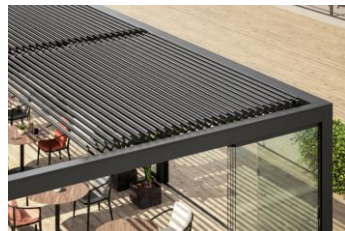

- SUOJAA SATEELTA JA JOPA LUMELTA
- SÄÄDETTÄVÄ VALON MÄÄRÄ
- ILMANVAIHTO TOIMII LUONNOLLISESTI

- RUNSAASTI ERILAISIA VAIHTOEHTOJA
- LIUKULASISEINÄT JA KOROTETTU LATTIA
- SCREENSEINÄT RULLAUTUVANA
- LED-VALAISTUS SISÄÄN JA ULOS > RGBW
- LÄMMITTIMET KAUKO-OHJAUKSELLA