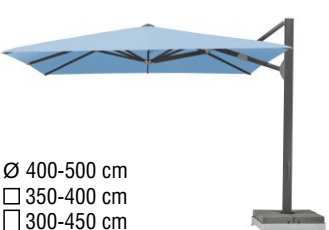

Ø 400 cm
 □ 300-400 cm
 □ 300x400 cm

ALU-SMART

Ø 200-300 cm
 □ 200-240 cm
 □ 150-250 cm

ALU-TWIST

Ø 300-330 cm
 □ 240 cm
 □ 200x250 cm

PIAZZA

Ø 250-300 cm
 □ 250 cm
 □ -

TEAKWOOD

Ø 300-350 cm
 □ 330 cm
 □ -

SIVUJALKAVARJOT

SUNWING CASA

Ø 300-330 cm
 □ 270 cm
 □ 240x300 cm

SOMBRANO S+

Ø 350-400 cm
 □ 300-350 cm
 □ 300x400 cm

PENDALEX P+

Ø 300-350 cm
 □ -
 □ 230x285 cm

FORTANO

Ø -
 □ 300 cm
 □ 300x400 cm

AMBIENTE NOVA

Ø 400-500 cm
 □ 350-400 cm
 □ 300-450 cm

RETROVARJOT

ALEXO

Ø 200-220 cm
 □ -
 □ -