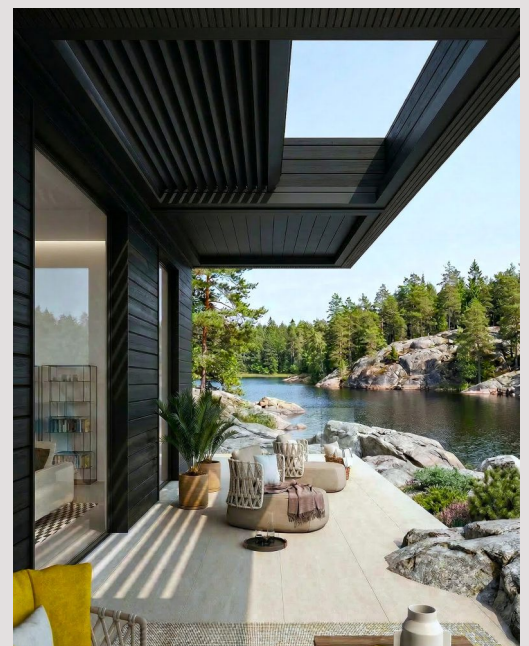

Brera

PERGOLAKATOS
SIVUUNVEDETTÄVILLÄ
KATTOLAMELLEILLA

FINNKAIHDIN.

Yhdellä äänettömällä liikkeellä Brera kattolamellit kääntyvät ja niputtuvat katon reunaan; tarvittaessa sulkien katon suojaen sateelta tai auringolta ja haluttaessa avaten kattorakenteen täysin avoimeksi. Lisävarusteena on saatava liukulasiseinät, valaistus, korotettu lattiarakenne ja suojaverhot. Brera P malli on integroitavissa rullautuvien screeseinien ja liukulasiseinien kanssa. Brera S on minimalistinen malli siroilla profiileilla ja integroitavissa liukulasiseinien kanssa. Brera B on asennettavissa jo valmiisiin rakenteisiin ilman omia pilareita.

pratic