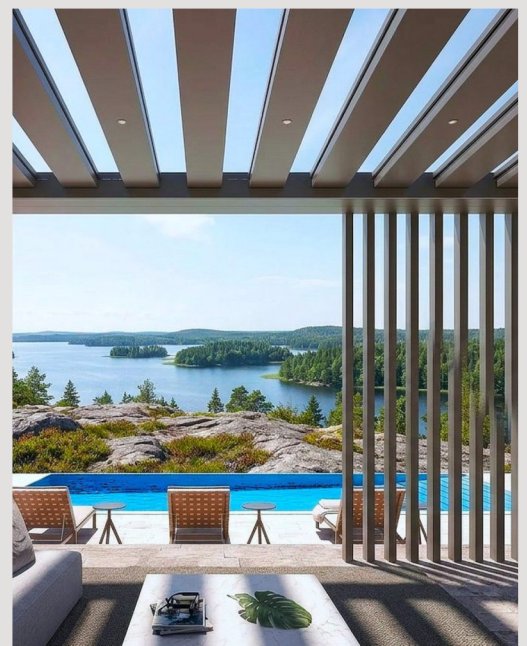

Carrera

PERGOLAKATOS
LIMITTYVILLÄ
KATTOLAMELLEILLA

Carrera on moderni bioklimaattinen pergola, jossa on horisontaalisesti liikkuvat ja kiinteät alumiiniset lamellit kattorakenteessa. Uudenlainen lamellien rakenne luo miellyttävän valon ja varjon säädön mahdollistaen luonnollisen ilmanvaihdon antaen suojaa auringolta, sateelta ja myös lumeltakin tarvittaessa. Lisävarusteena saatavana led-valaistus, liukulasiseinät, scenseinät, korotettu lattiarakenne ja mahdollisuus ripustaa elementtejä katon kiinteisiin lamelleihin. Pergolakatos muuntaa terassin käytännölliseksi ulkotilaksi, jota voi käyttää ympäri vuoden.

TEKNISET TIEDOT

- Bioklimaattinen moottorikäyttöinen pergola kiihteillä ja päällekkäin liukuvilla alumiinilamelleilla
- Suurimmat mitat yhdellä yksiköllä:
 - Carrera P: 500 x 700 cm leveys x ulottuma
 - Carrera S: 500 x 690 cm
- Suurin korkeus: Carrera P 300 cm: Carrera S 270 cm
- Lamellien väli 17 cm
- Pilarin mitat: Carrera P 15 x 15 cm; Carrera S 10 x 15 cm
- Saatava eri konfiguraatioina ja yhteenkytkettävillä moduuleilla
- Omilla jaloillaan tai seinään asennettavat versiot
- Moottorikäyttö
- Vedenpoisto ränniprofiilien ja pilarien kautta alas
- Carrera P malli integroituu Raso screenseinien ja Connect seinien kanssa (ei Carrera S)