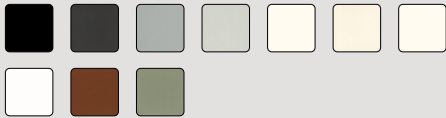

Sense

FI

VÄRIT

BASIC RUNKOVÄRIT