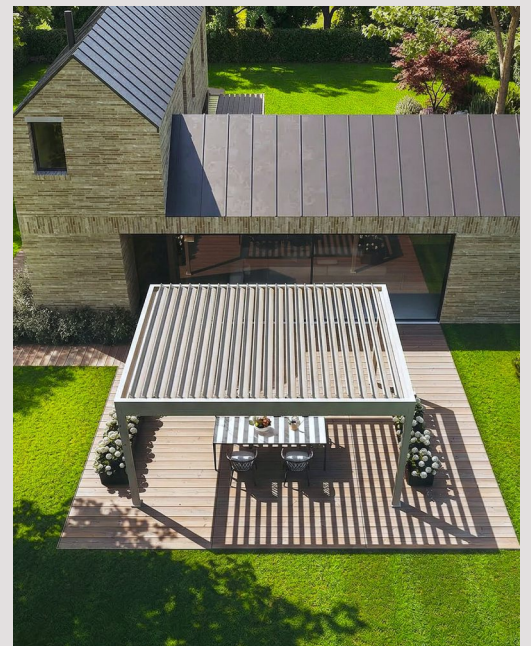

# Sense

PERGOLAKATOS  
KÄÄNNETTÄVILLÄ  
KATTOLAMELLEILLA

FINNKAIHDIN.

Sense pergolan alumiiset kattolamellit kääntyvät 0 ja 110° välillä mahdollistaen luonnollisen ilmanvaihdon antaen suojaa auringolta, sateelta ja myös lumeltakin tarvittaessa. Lisävarusteena saatavat led-valaistus kahteen runkopalkkiin, scenseinät erillisellä kotelolla ja muut lisäelementit tekevät pergolasta sosiaalisten tapahtumien keskipisteen. Pergolakatos muuntaa terassin käytännölliseksi ulkotilaksi, jota voi käyttää ympäri vuoden.